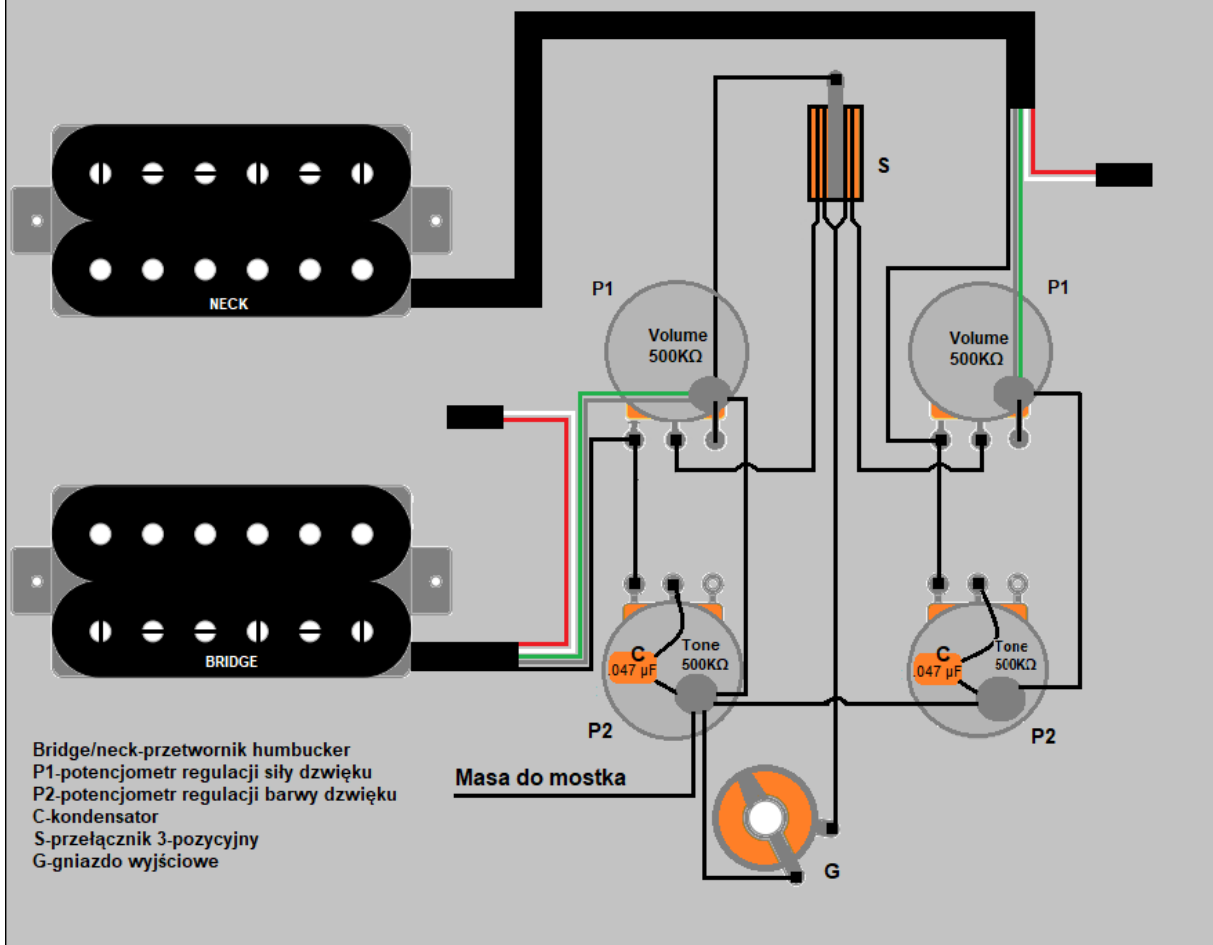

Schemat połączeń przetworników typu humbucker w gitarze elektrycznej (przewód 4-żyłowy)

Schemat połączeń przetworników typu humbucker w gitarze elektrycznej (przewód 1-żyłowy)